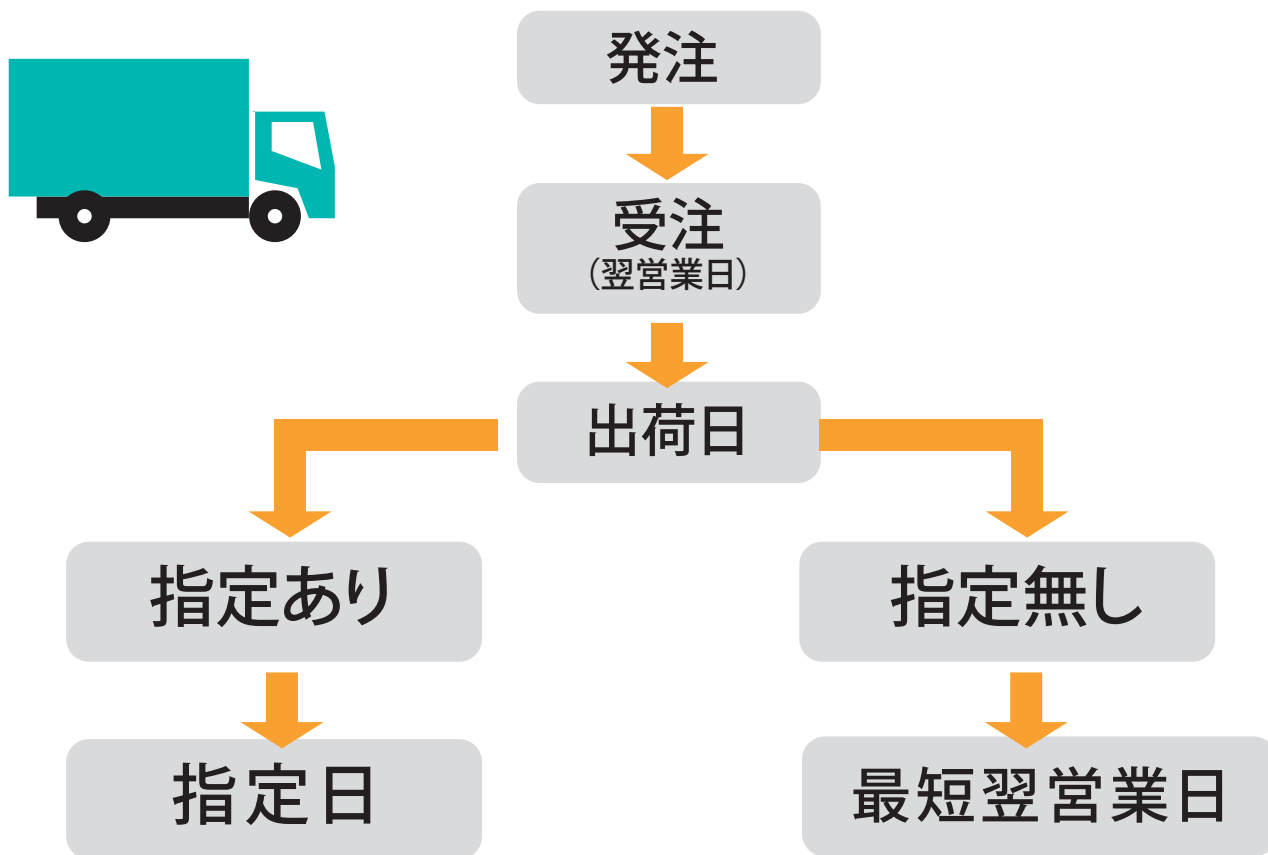

# (株)東馬 路線便での出荷の大まかな流れ

着日指定の場合は下の到着目安から  
逆算しての出荷日になります

## 到着の目安 ( 交通事情等により 若干遅れる場合もございます )

- 翌日 → 九州
- 翌々日 → 中国・四国・近畿
- 中2日 → 東海・関東・甲信越・北陸
- 中3日 → 東北地方 (場所によっては中継が入ります)

※北海道・沖縄・離島については通常1週間後ですが、  
地区によって前後しますのでご確認下さい