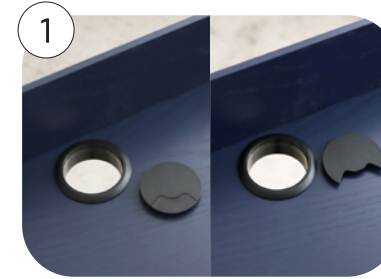

テスタ

TESTA 120desk NA / BL

広々デスクで、作業をもっと快適に。

① 使わない時は隠せる配線穴

コード穴はフタ付きで、使わない時はすっきり隠せて見た目もスマート。必要な時はフタをずらして配線ができる2パターン仕様です。

② 天板奥の収納スペース

天板下にはちょっとした収納があり、文具や小物をまとめて置けるので、作業スペースを広くキープできます。

③ 広々とした天板サイズ

ノートPCや資料を広げても余裕があり、快適に作業できるゆったり設計です。趣味や勉強もゆったり快適に楽しめます。

NA

BL

テスタ 120 デスク NA / BL

【商品サイズ】

W1200×D550×H760 (TH720)mm

【梱包サイズ】

W1320×D620×H150 mm (5才)

【材質】

天板：オーク突板・曲げ合板

(NA：ウレタン塗装) (BL：藍塗装)

脚部：スチール (粉体塗装)